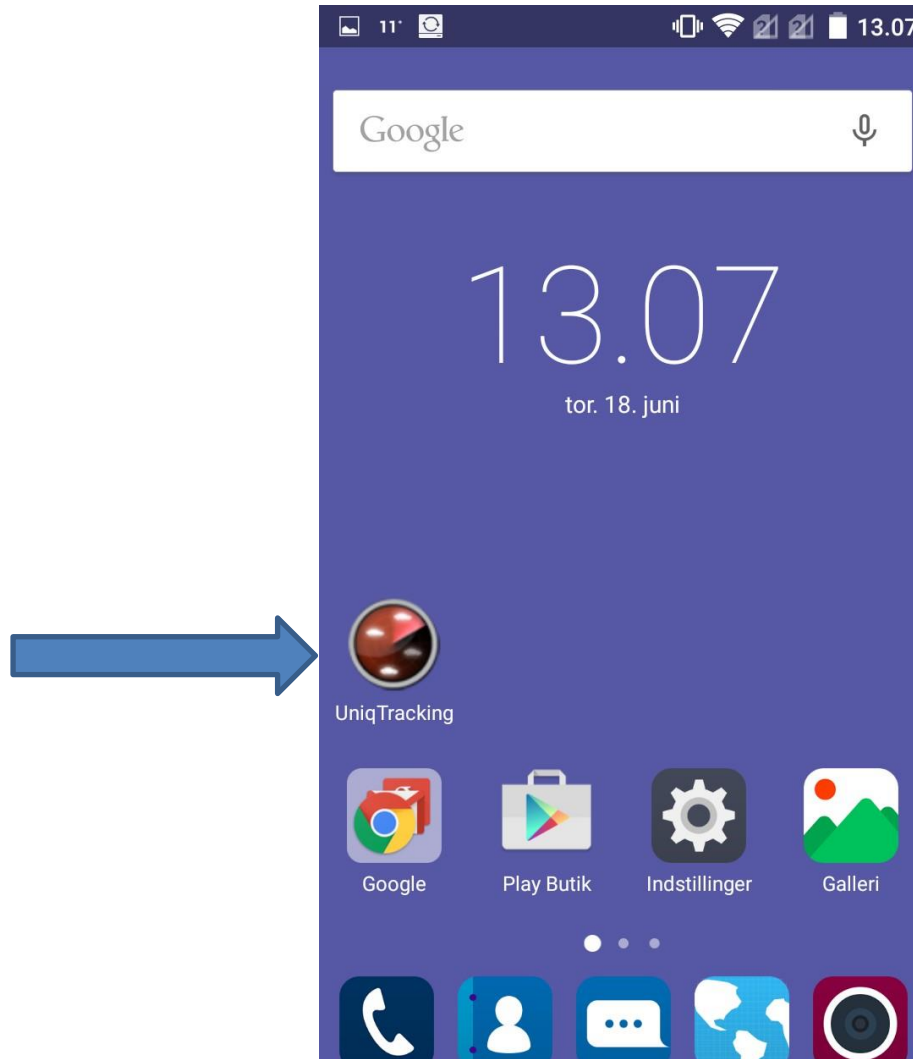

IT tilfælde af hyvet bedes du kontakte os på tlf.
+45 6990 2424

Guide til Webapp - Android

6. Systemet er nu klar til brug