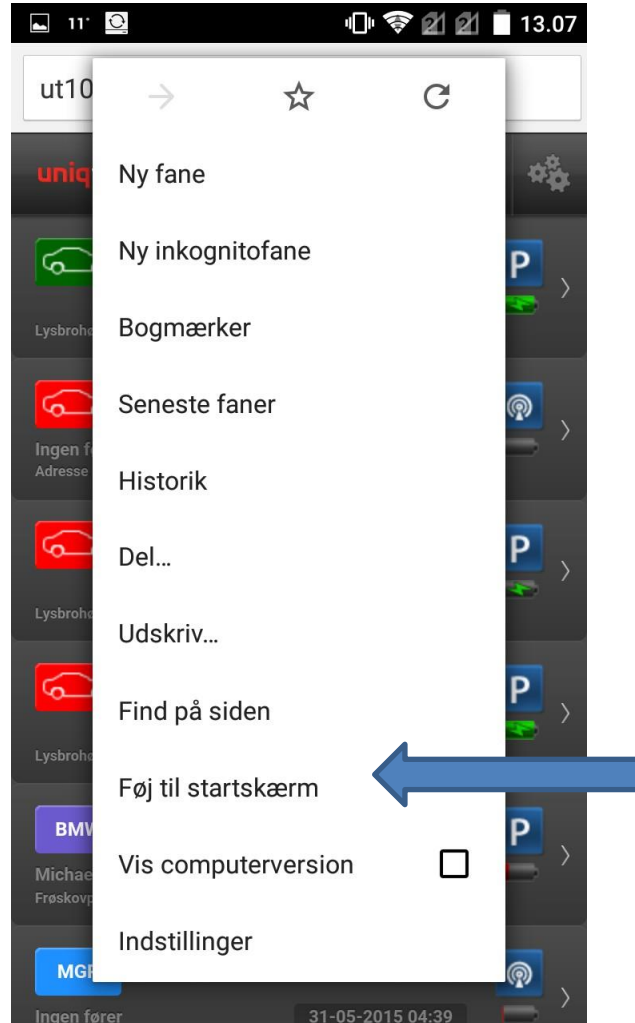

2. Indtast ut10.dk i browser.

I tilfælde af hyveri bedes du kontakte os på tlf.
+45 6990 2424

Guide til Webapp - Android

3. Indtast Brugernavn og Adgangskode

Sæt ved "HUSK MIG" og vælg "LOGIN"

Guide til Webapp - Android

4. Tryk på telefonen nederst i højre hjørne

Dette billede vil komme frem – tryk derefter på ”Føj til startskærm”

I tilfælde af tvivl bedes du kontakte os på tlf.
+45 6990 2424

Guide til Webapp - Android

5. Vælg "Tilføj"