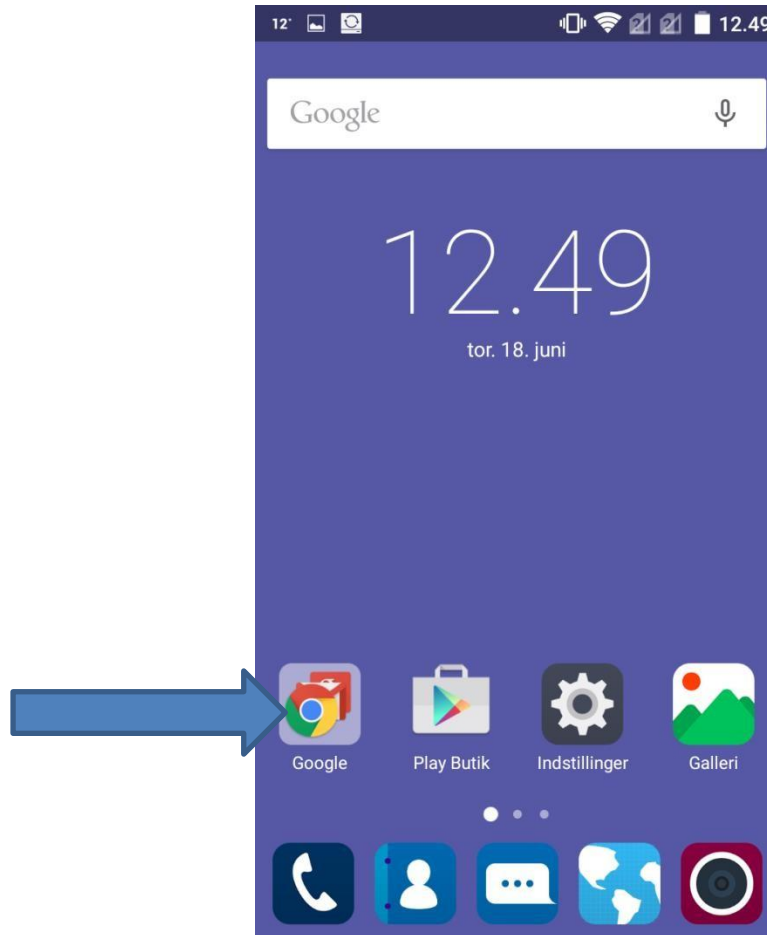

I tilfælde af tvivl bedes du kontakte os på tlf.
+45 6990 2424

Guide til Webapp - Android

1. Vælg "Google Chrome"