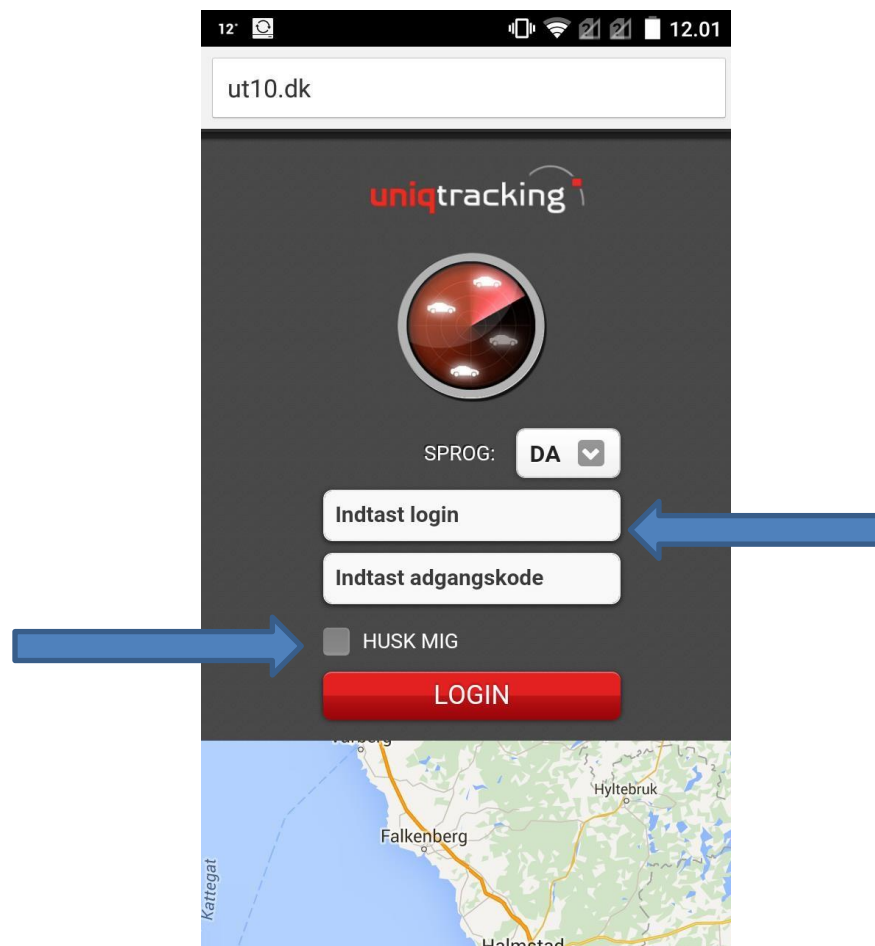

2. Indtast ut10.dk i browser.

I tilfælde af hyveri bedes du kontakte os på tlf.
+45 6990 2424

Guide til Webapp - Android

3. Indtast Brugernavn og Adgangskode

Sæt ved "HUSK MIG" og vælg "LOGIN"

Guide til Webapp - Android

4. Tryk på telefonen nederst i højre hjørne

Dette billede vil komme frem – tryk derefter på ”Føj til startskærm”

I tilfælde af tvivl bedes du kontakte os på tlf.
+45 6990 2424

Guide til Webapp - Android

5. Vælg "Tilføj"