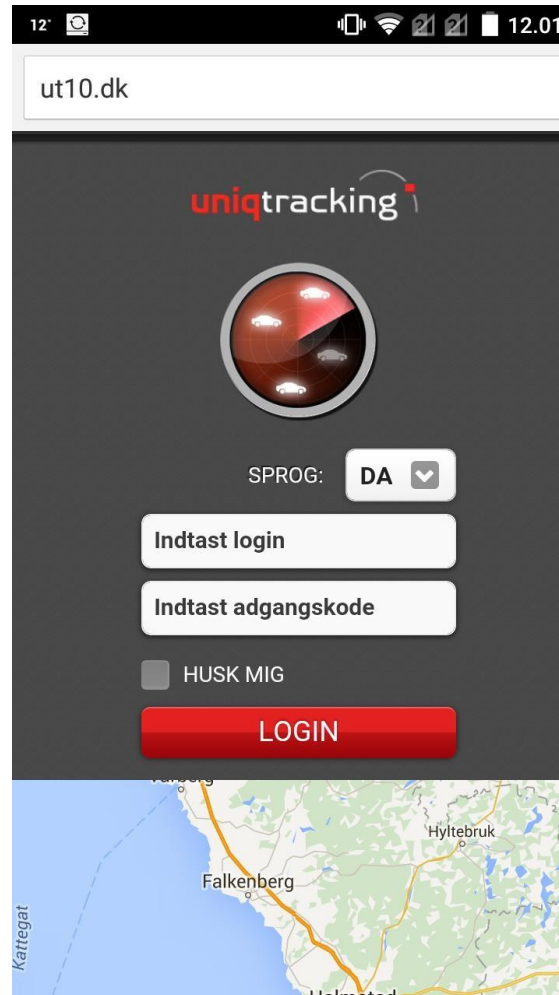

I tilfælde af tvivl bedes du kontakte os på tlf.
+45 6990 2424

Guide til Webapp - Android

1. Vælg "Google Chrome"

IT tilfælde af tvivl bedes du kontakte os på tlf.
+45 6990 2424

Guide til Webapp - Android

2. Indtast ut10.dk i browser.

I tilfælde af hyveri bedes du kontakte os på tlf.
+45 6990 2424

Guide til Webapp - Android

3. Indtast Brugernavn og Adgangskode

Sæt ved "HUSK MIG" og vælg "LOGIN"

Guide til Webapp - Android