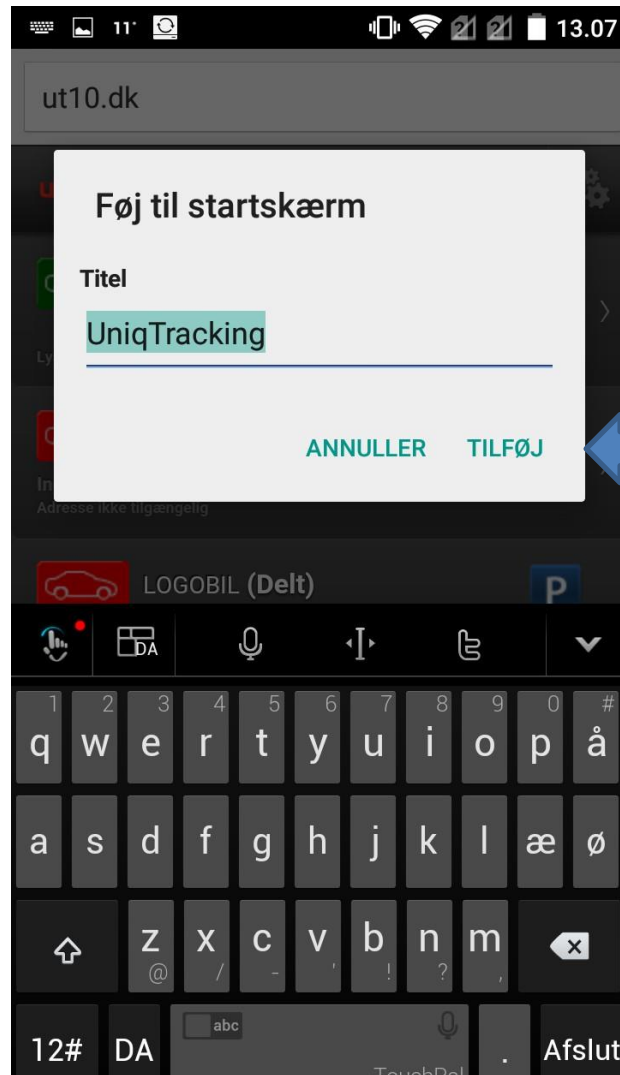

4. Tryk på telefonen nederst i højre hjørne

Dette billede vil komme frem – tryk derefter på ”Føj til startskærm”

I tilfælde af tvivl bedes du kontakte os på tlf.
+45 6990 2424

Guide til Webapp - Android

5. Vælg "Tilføj"